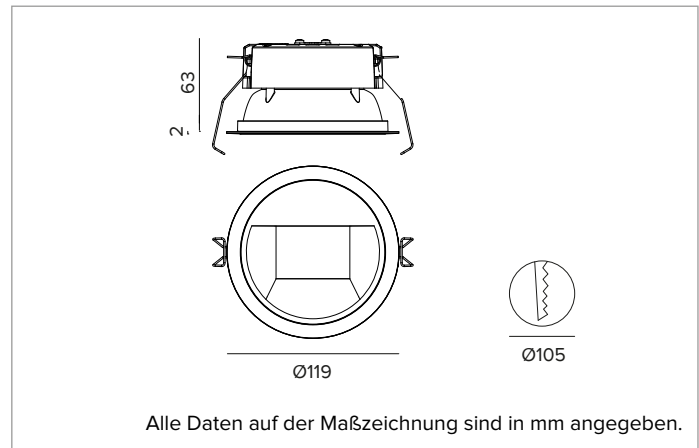

1T8419EL | CTEVO WALL WASHER 105

LED-Einbau-Downlight als Trim-Version

	3500K	H(m)	D1(m)	D2(m)	E _{max} (lx)		
	Ra90	43°	76°				
	Fixture Power	18W	1	0.86	1.66	1009	
	Source Flux	2141lm	2	1.72	3.31	252	
	Fixture Flux	1211lm	3	2.58	4.97	112	
	Efficacy	67lm/W	4	3.44	6.62	63	
TS1395	I _{max} =540cd/klm	I _{max}	1156cd	5	4.30	8.28	40

MECHANISCHE MERKMALE

Wärmeabführung aus schwarz lackiertem Druckguss-Aluminium. Struktur aus schwarzem Thermoplast, Cut-Off-Front aus weiß lackiertem Thermoplast. Silikondichtung gegen das Eindringen von Wasser und Staub. Trim-Version mit integriertem weißem Ring.
Farbe und Oberfläche: Kreideweiß
Gewicht: 0,45Kg
Version: TRIM
Schutzart: IP20 eingebauter Leuchtenteil
Schutzart: IP54 von unten